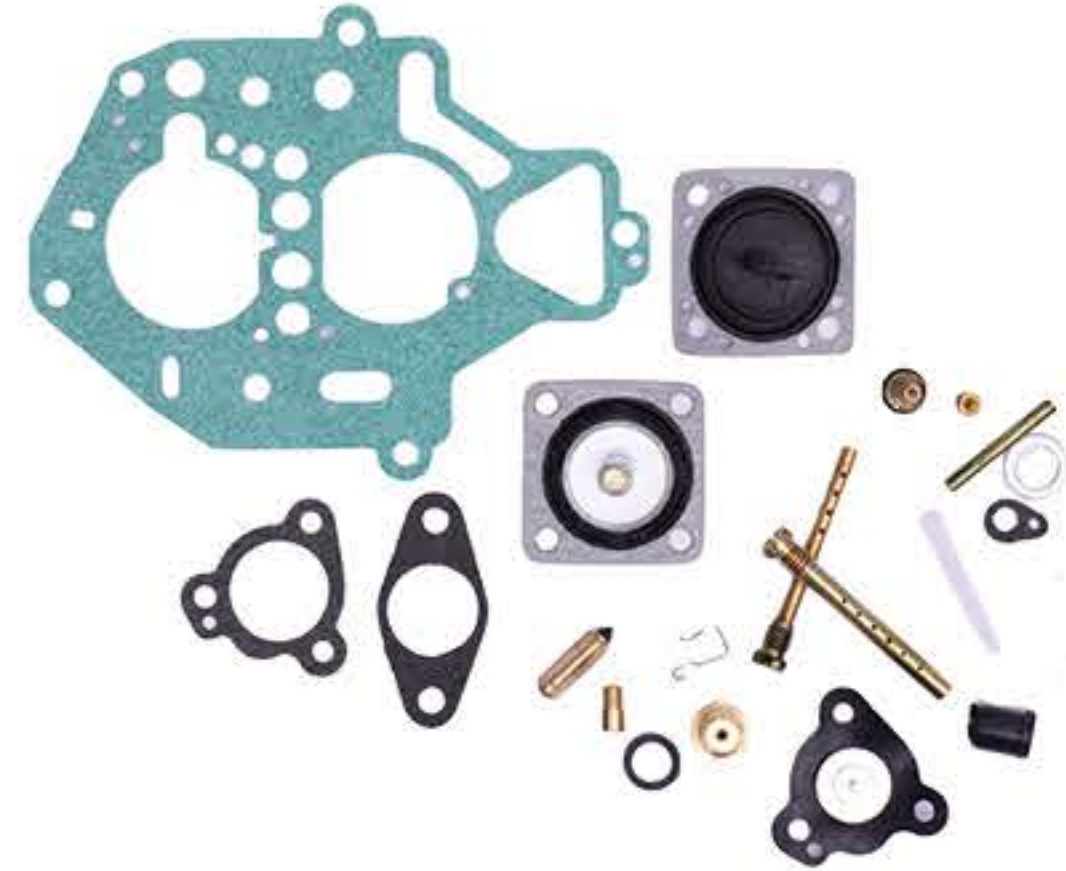

درب دلکو 2000

مگنت دلکو 2000

کوئل 2000

880816

دوش کاربراتور

880670

لوازم کاربراتور 2000

880668