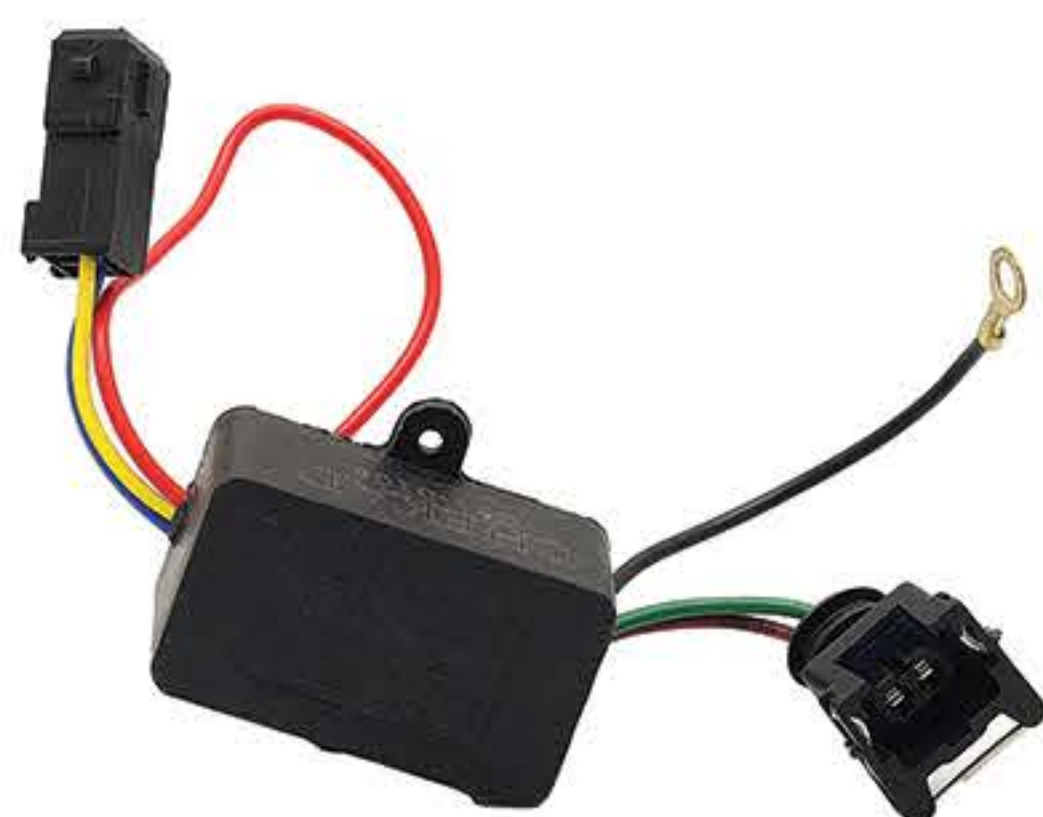

880824

تقویت شیشه بالابر