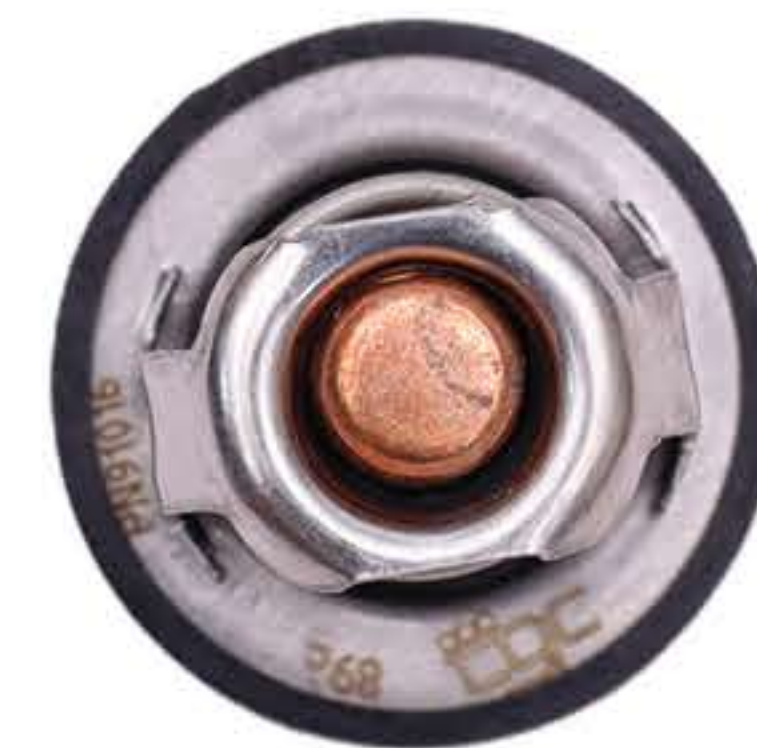

880845

ترموستات زانتیا 83 درجه

880331

ترموستات 89 درجه موتور ملی

880833

درب ترموستات آلومینیومی 206

880333

درب ترموستات 405