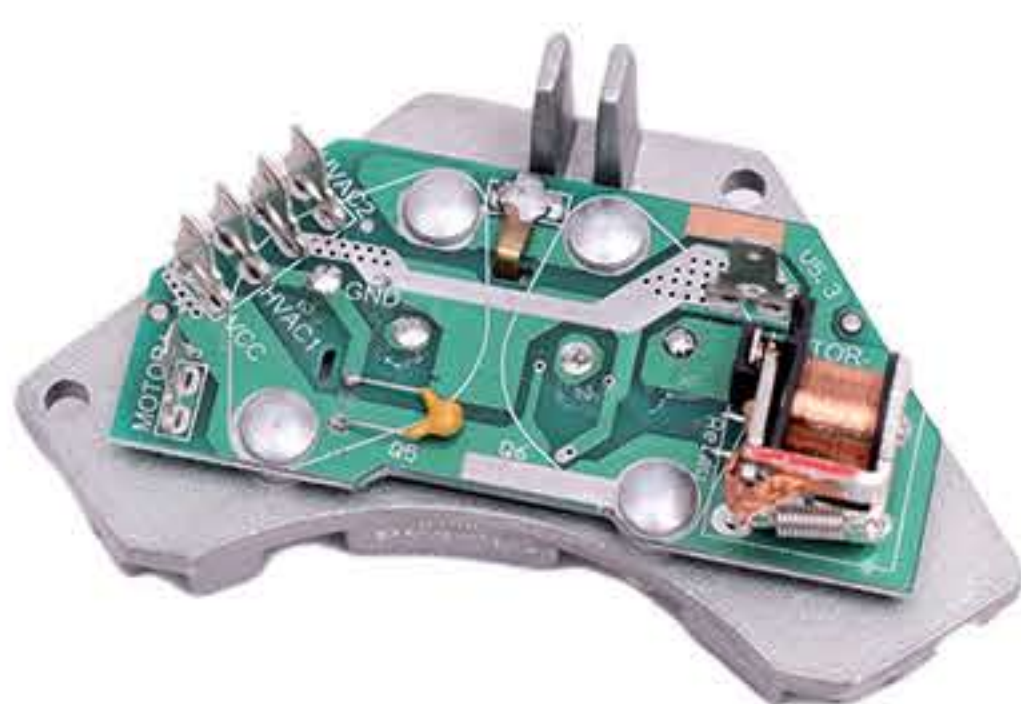

موتور تهویه 405 با پایه راست

880827

موتور تهویه 405 با پایه چپ

قطعات برقی

880540

مدول بخاری قدیم 405

880631

موتور تنظیم چراغ رانا