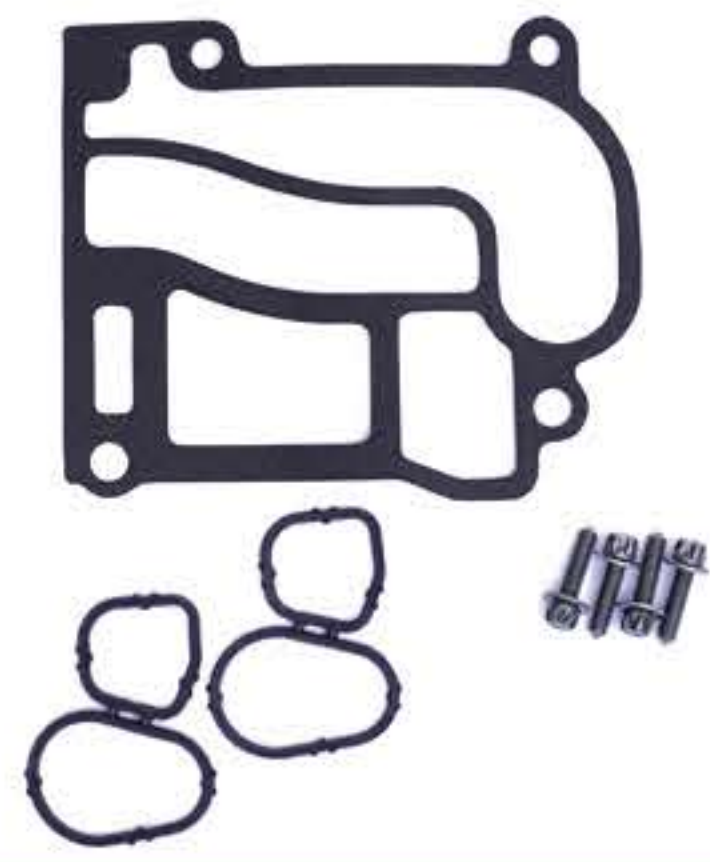

880564

پک اوپل ماژور موتور ملی