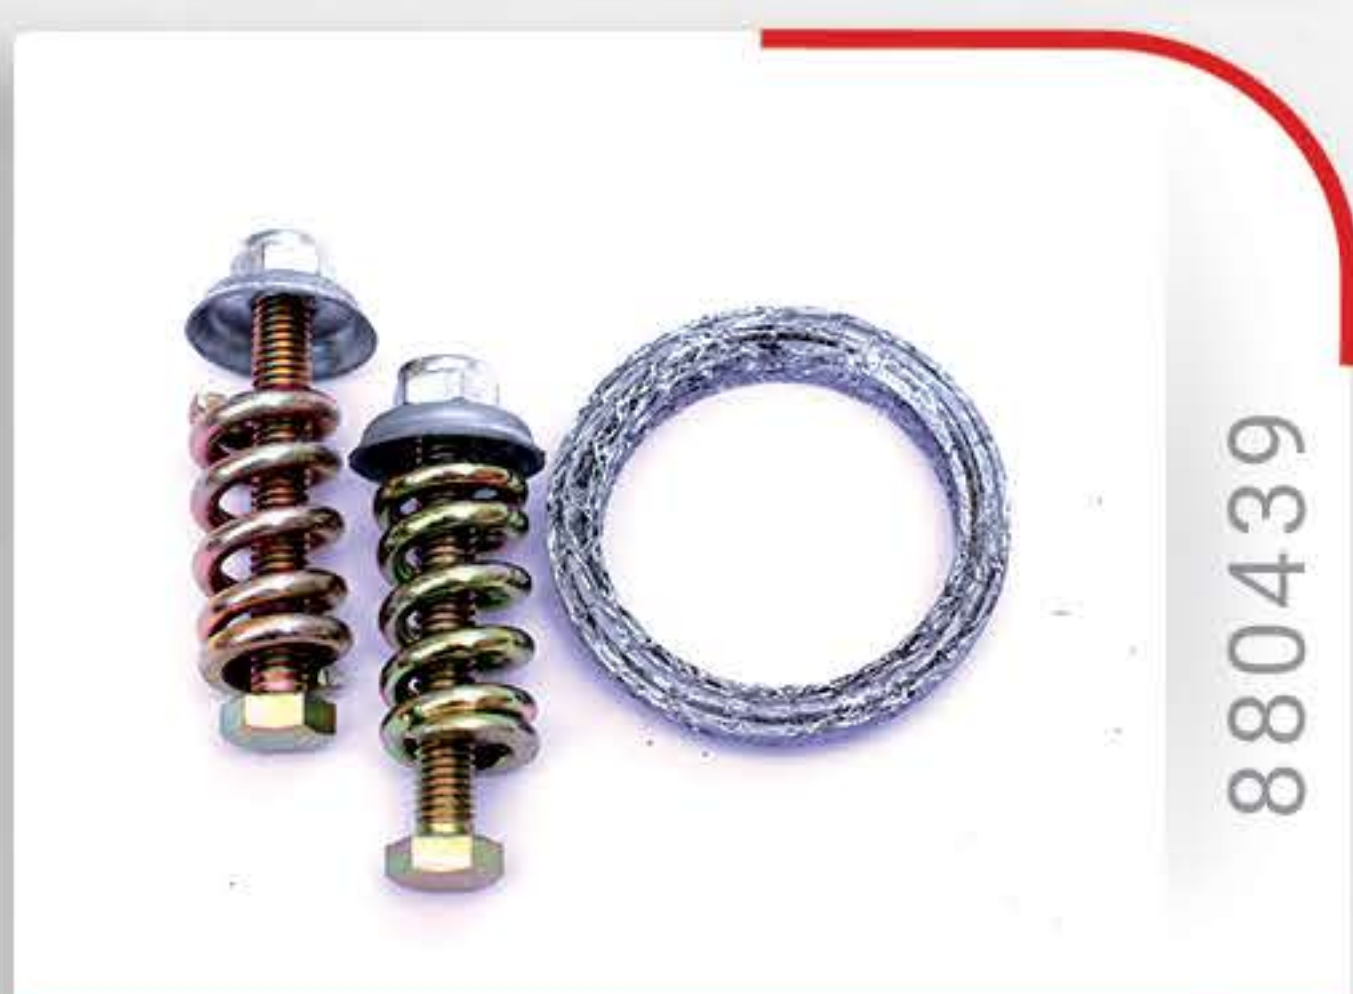

واشر گلویی آگزوز تکی 405

880439

واشر گلویی آگزوز کامل 206